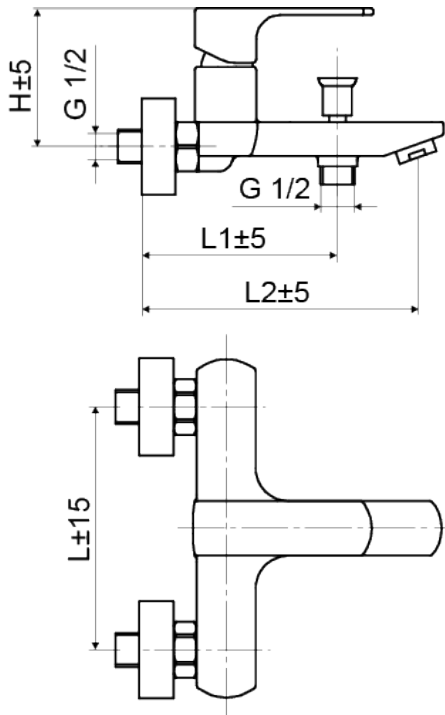

Vaňová nástenná batéria bez príslušenstva

EH.3515/I-150

Jednopáková zmiešavacia armatúra určená na použitie v systémoch zásobovania vodou typu 1 v priestoroch vyhradených na telesnú hygienu.

Číslo výrobku	L1±5 (mm)	L2±5 (mm)	H±5 (mm)	L±15 (mm)	DMOC
481255	120	170	80	150	73.15 €

Cena bez DPH (Zmena ceny vyhradená)

Popis

•

Technické parametre

Druh média	voda
Tlakový rozsah	0,05 MPa - 1 MPa
Materiál	mosadz CW 617N
Povrchová úprava	Ni-Cr
Maximálna teplota média	70°C

Logistické informácie

Jednotkové balenie (ks)	1
Hromadné balenie	10
Hmotnosť (kg/kus)	1,23
Hmotnosť (balenie) kg	12,36

Náhradné diely

3510EH

Páka EH

3510KN

Kartuša nízka ø35 mm