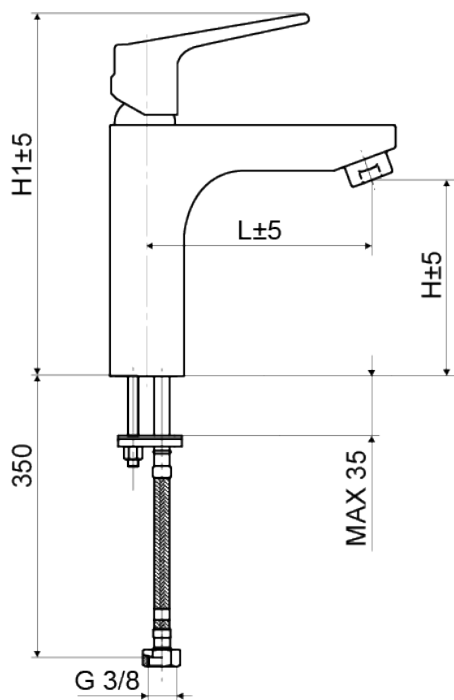

Cena bez DPH (Zmena ceny vyhradená)

Popis

.

Technické parametre

Maximálna teplota média	70°C
Povrchová úprava	Ni-Cr
Tlakový rozsah	0,05 MPa - 1 MPa
Druh média	voda
Materiál	mosadz CW 617N

Logistické informácie

Jednotkové balenie (ks)	1
Hromadné balenie	10
Hmotnosť (kg/kus)	1,19
Hmotnosť (balenie) kg	11,96

Náhradné diely

3500KV

Kartuša

3500 F35

Pancierová flexihadica, L-350 mm