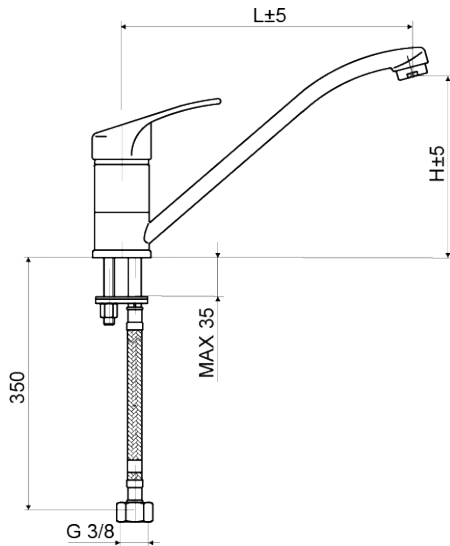

Náhradné diely

3510EB

Páka EB

3510KN

Kartuša nízka ø35 mm

3500 F35

Pancierová flexihadica, L-350 mm

3506

Sada manžiet a šmýkacích krúžkov